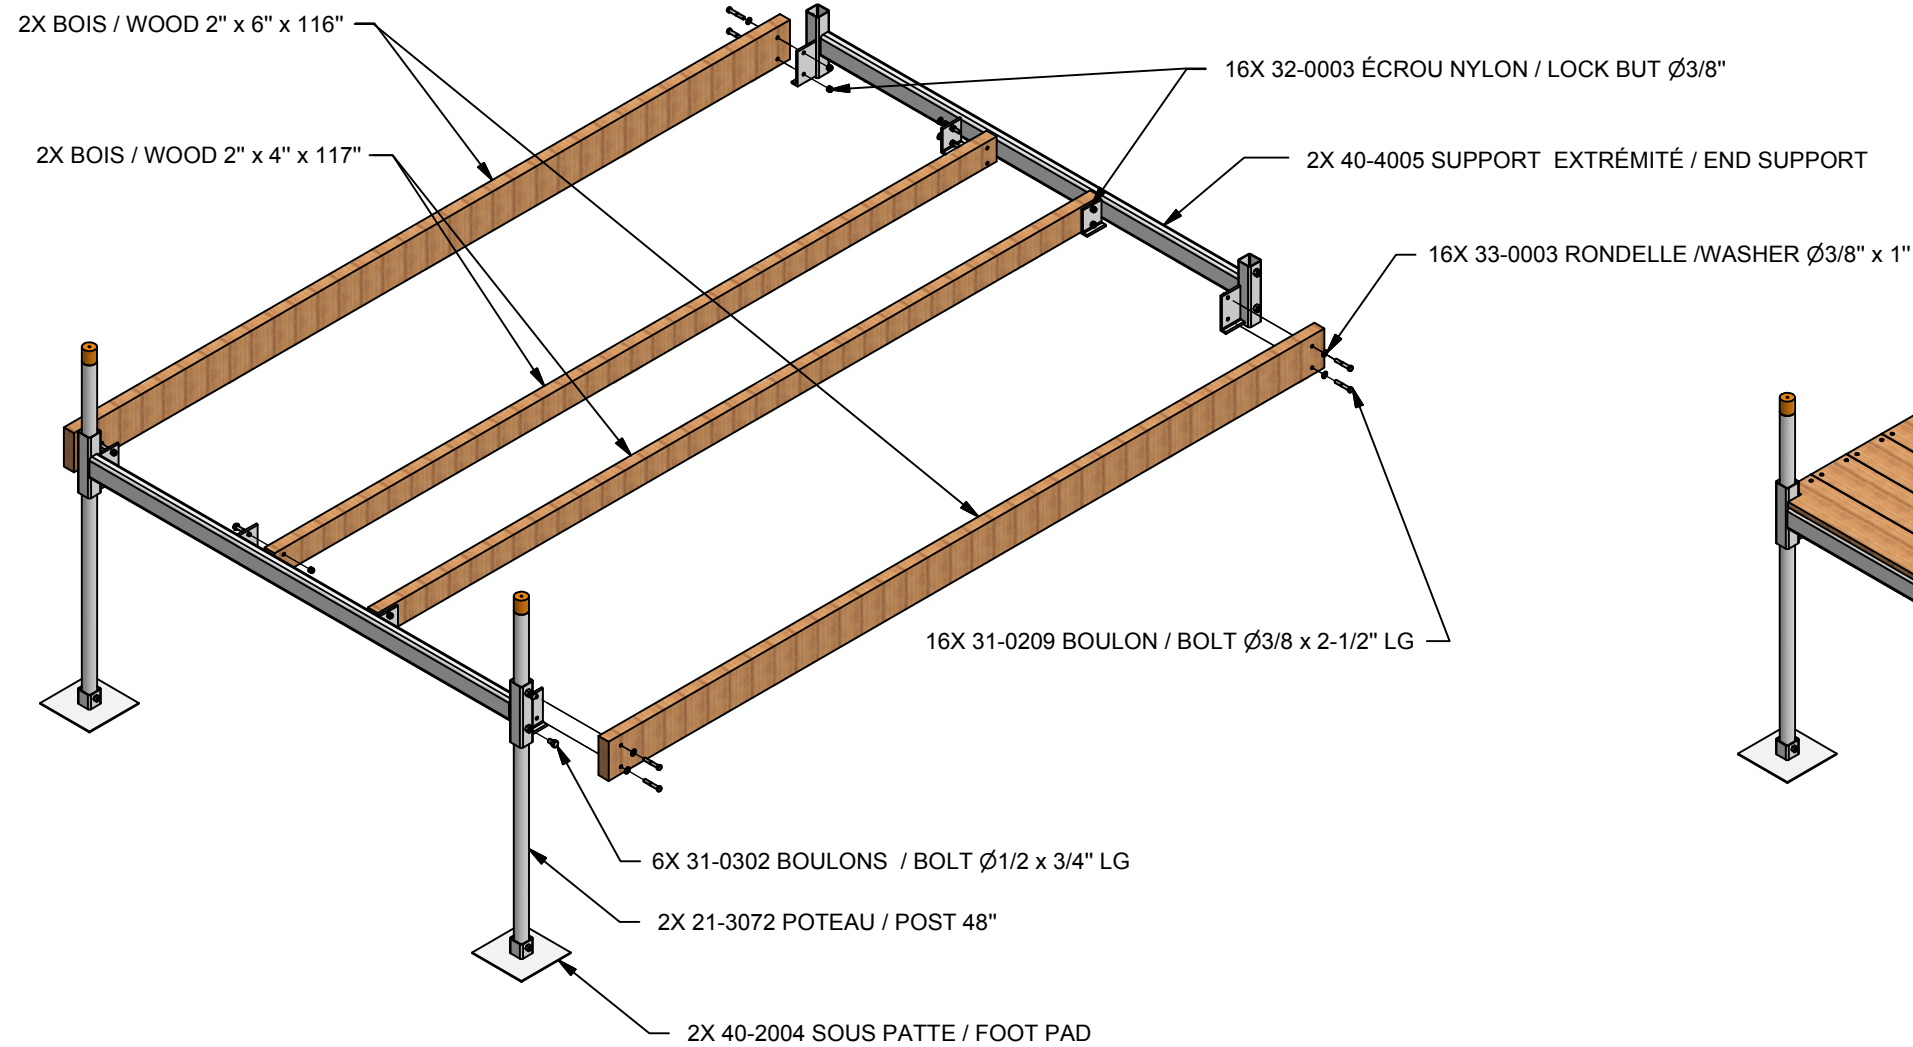

70-3038

QUAI BRICOLEUR 6' x 10' SUR POTEAUX HANDYMAN KIT 6' x 10' DOCK ON POSTS'

ÉTAPE 1 / STEP 1

ÉTAPE 2 / STEP 2